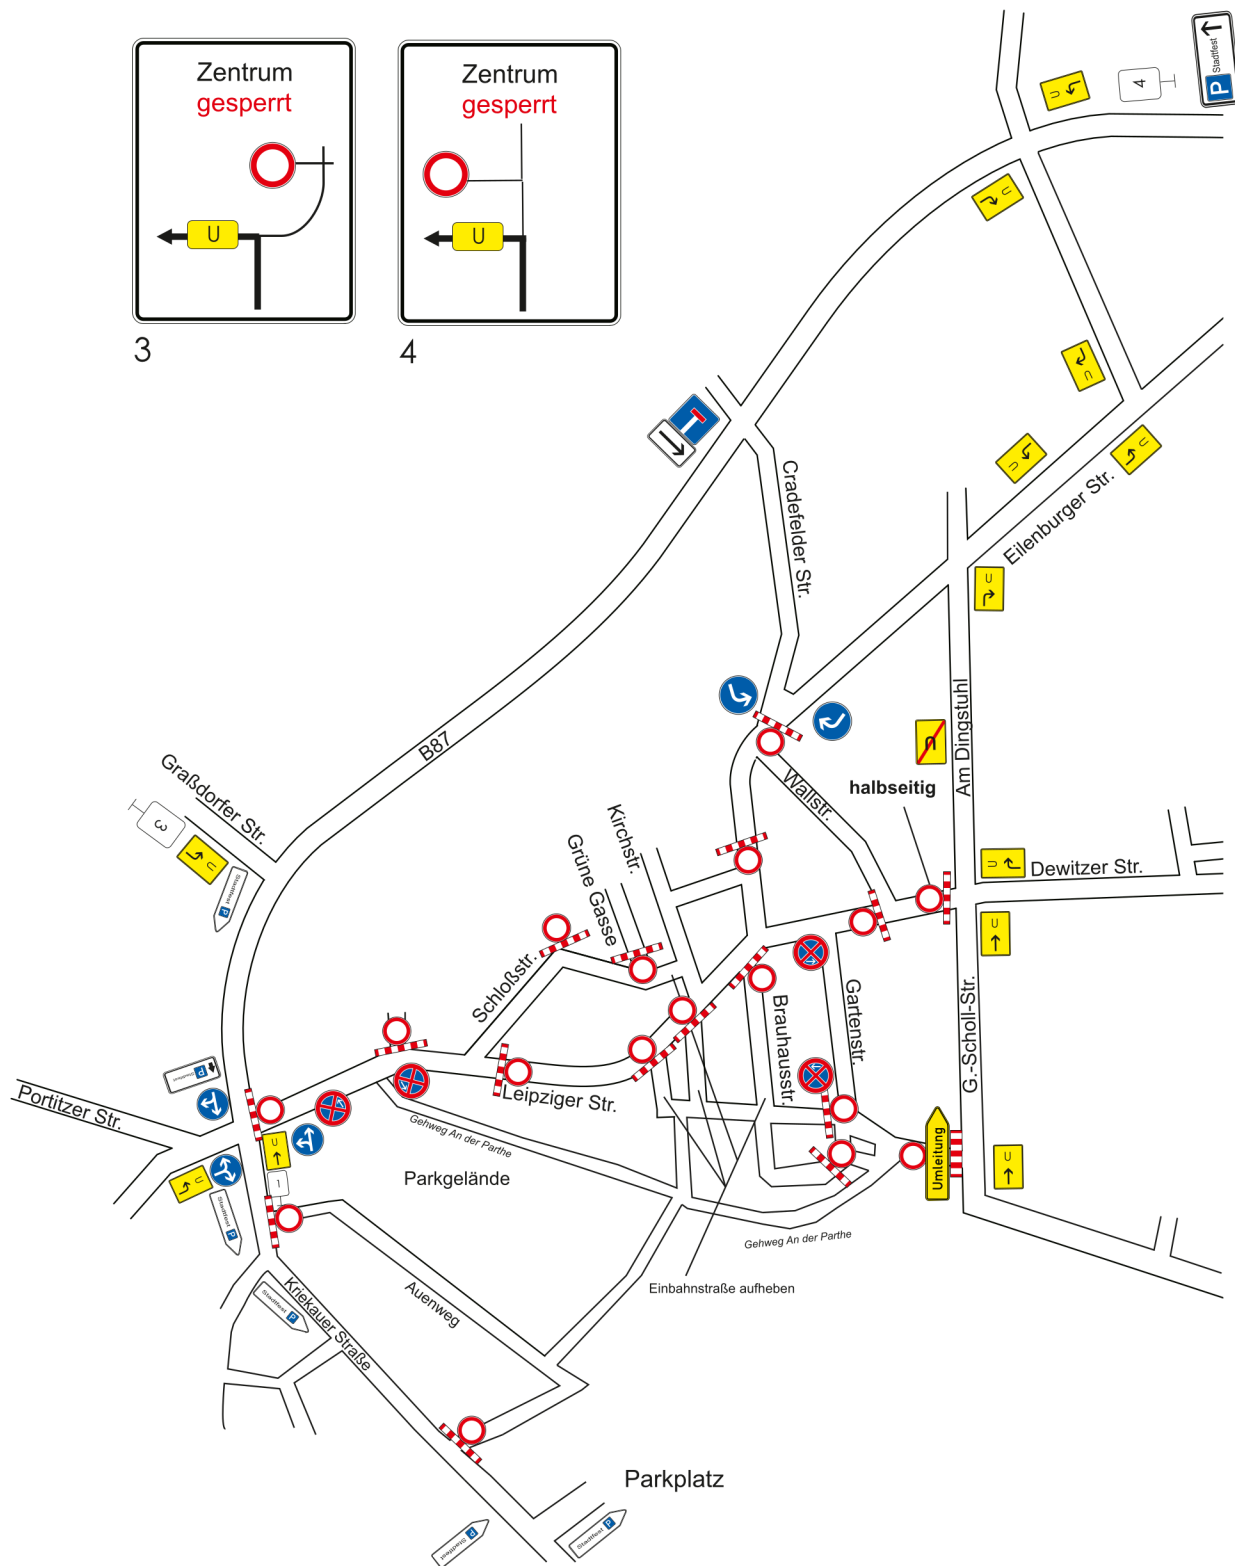

1

3

4

**Verkehrszeichenplan
Stadtlauf 2024
23.08.2024
Sperrung ab 17:00 Uhr**