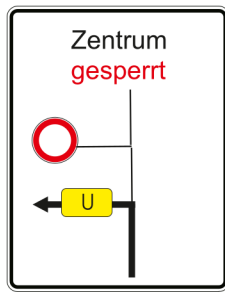

1

3

4

**Verkehrszeichenplan
Stadtlauf 2024
23.08.2024
Sperrung ab 17:00 Uhr**